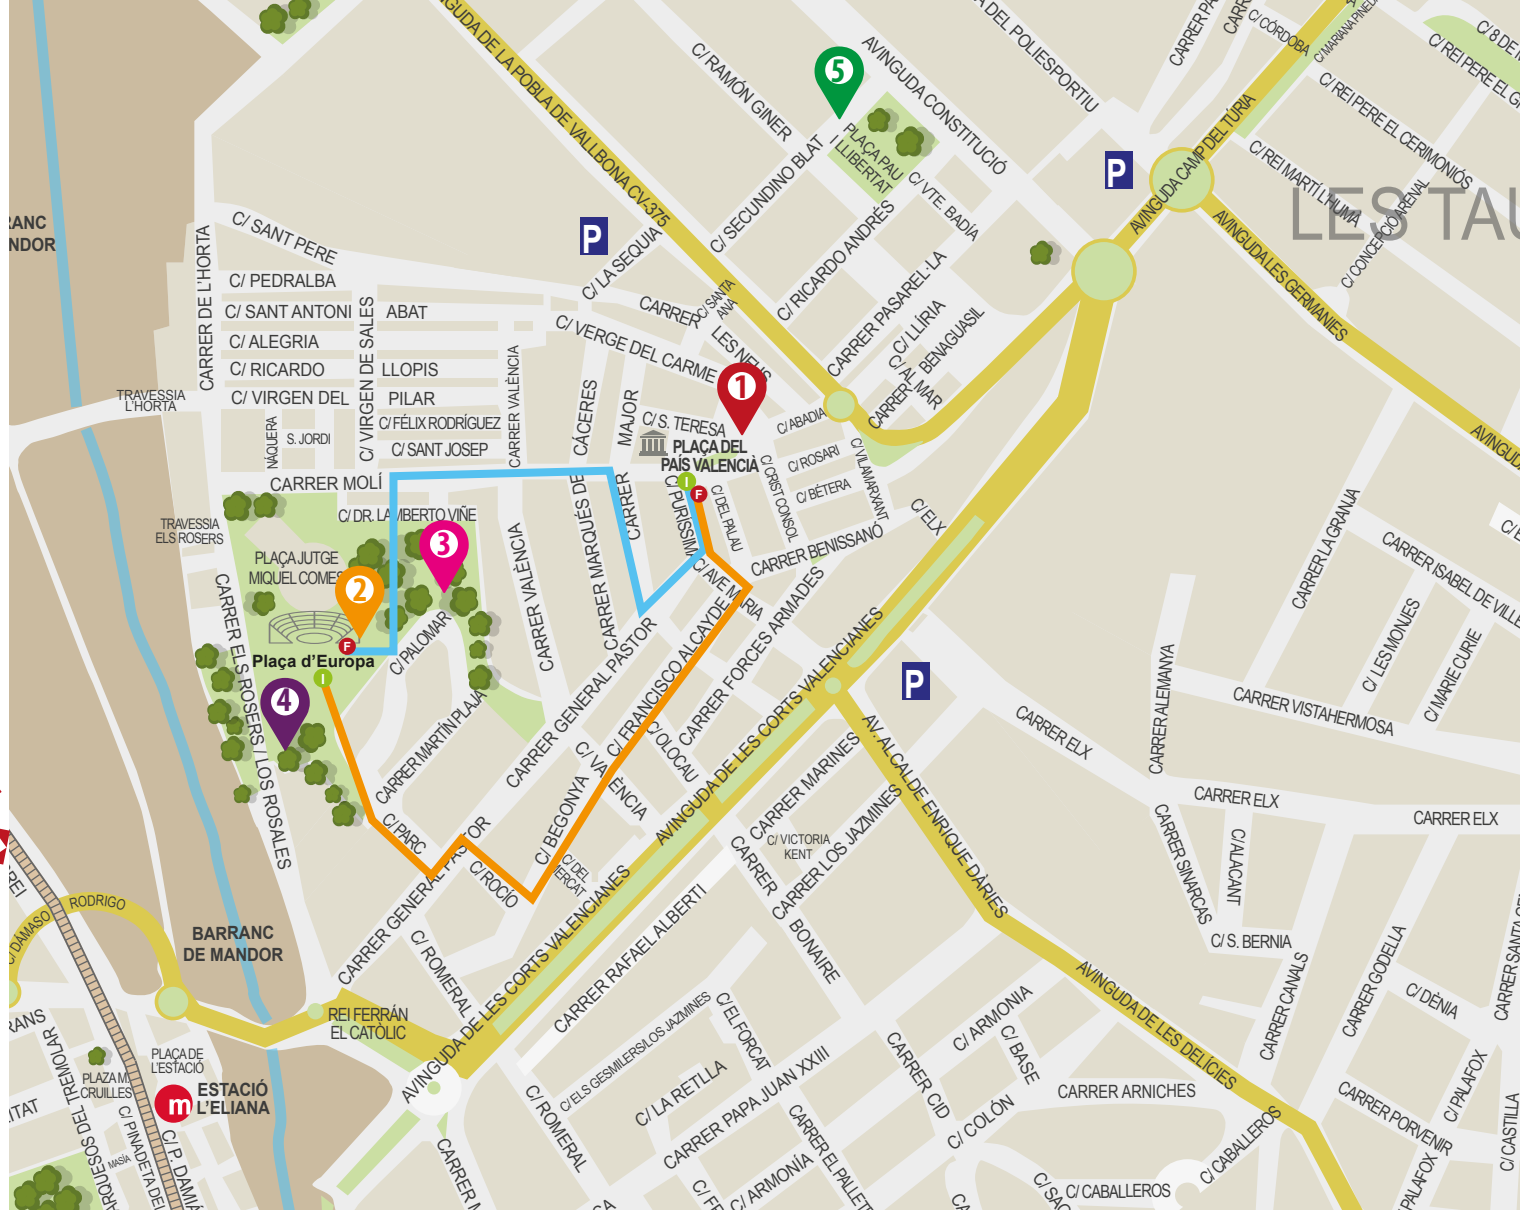

# MARCEL ESPAIS

- 1. Plaça País Valencià**  
#EXTREAMING\_Aplae.  
EL DOLÇAINER DE TALES\_Xarxa Teatre  
MEETING POINT\_Ertza  
ALL&OLI\_La Furtiva  
MEMPHIS ROCK&CIRK\_La finestra Nou Circ

- 2. Plaça Europa**  
OLEA\_Visitants

- 3. Passeig Secondo Baldín**  
LFÄNTH\_Lluvia Horizontal

- 4. Vicent Tarrazona**  
LUDONETA

- 5. Plaça Pau i Llibertat**  
MEETING POINT\_Ertza